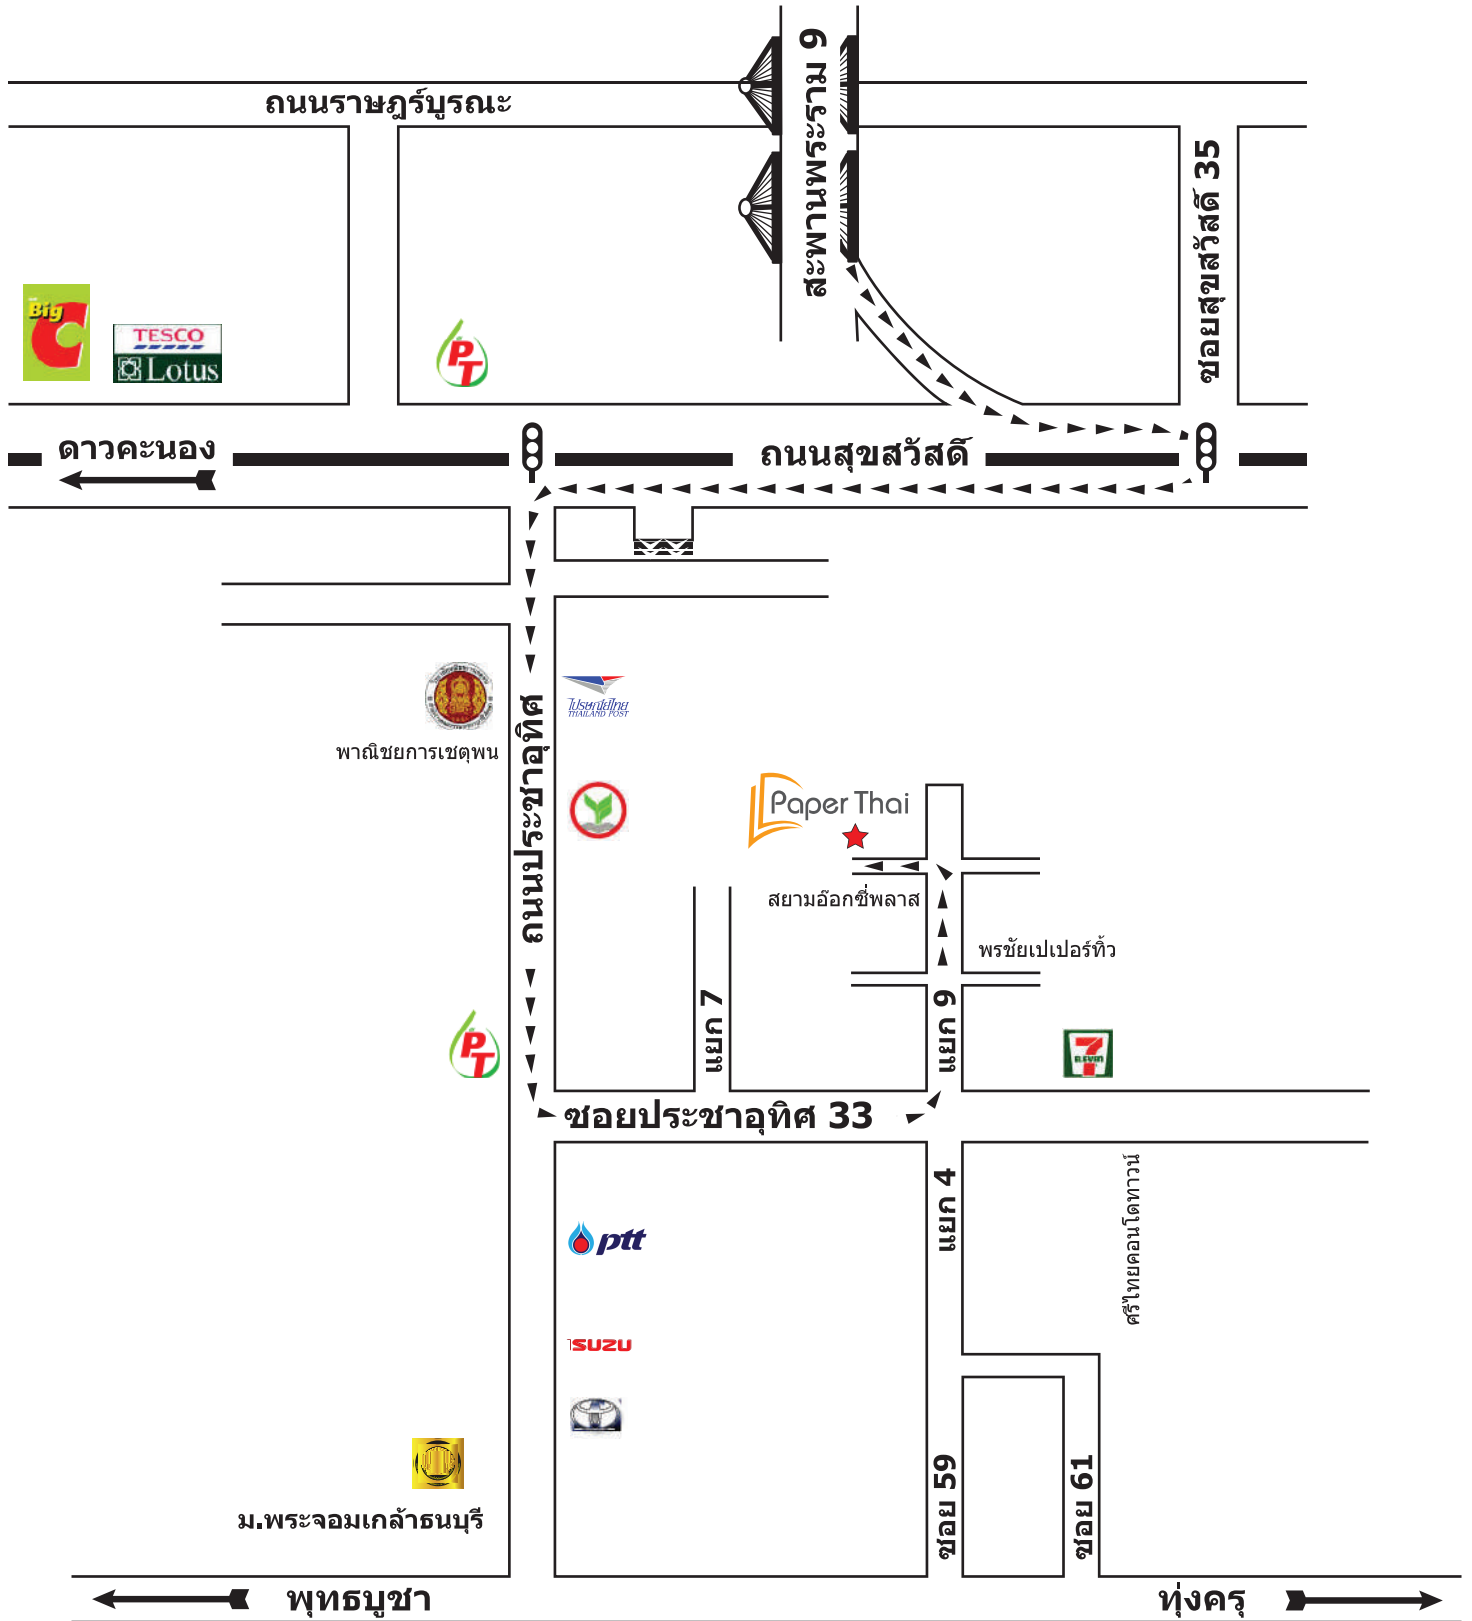

บริษัท เปเปอร์ ไทย จำกัด
15/1 ซอยประชาอุทิศ 33 แยก 9 แขวงบางมด เขตทุ่งครุ กรุงเทพฯ 10140
Paper Thai Co.,Ltd.
15/1 Soi Pracha-Uthit 33 Yak 9, Bangmod, Tungkr, Bangkok, Thailand 10140
Tel: 0-2873-3618 (auto) Fax: 0-2873-3619
E-mail: info@paperthai.com Website: www.กระดาษไทย.com : www.paperthai.com
พิกัด GPS : N13.655738, E100.504234

วิธีการเดินทาง

จากทางด่วน ผ่านสะพานพระราม 9 (สะพานแขวน) ชิดซ้ายลงทางออกถนนสุขสวัสดิ์ เมื่อถึงแยกไฟแดงแรกให้กั้กลับรถ, ขับต่อมา 1 กม. ถึงแยกไฟแดงถัดมา ให้เลี้ยวซ้าย เข้าถนนประชาอุทิศ, ขับต่อ ไปอีก 2 กม. เลี้ยวซ้ายเข้าซอยประชาอุทิศ 33, ขับต่อ ไป 600 เมตร เลี้ยวซ้ายเข้าซอย 33 แยก 9, ขับต่อ ไปอีก 150 เมตร เลี้ยวซ้ายตรงแยกที่ 2 เข้าไปสู่อซอย ถึงบริษัท เปเปอร์ ไทย จำกัด